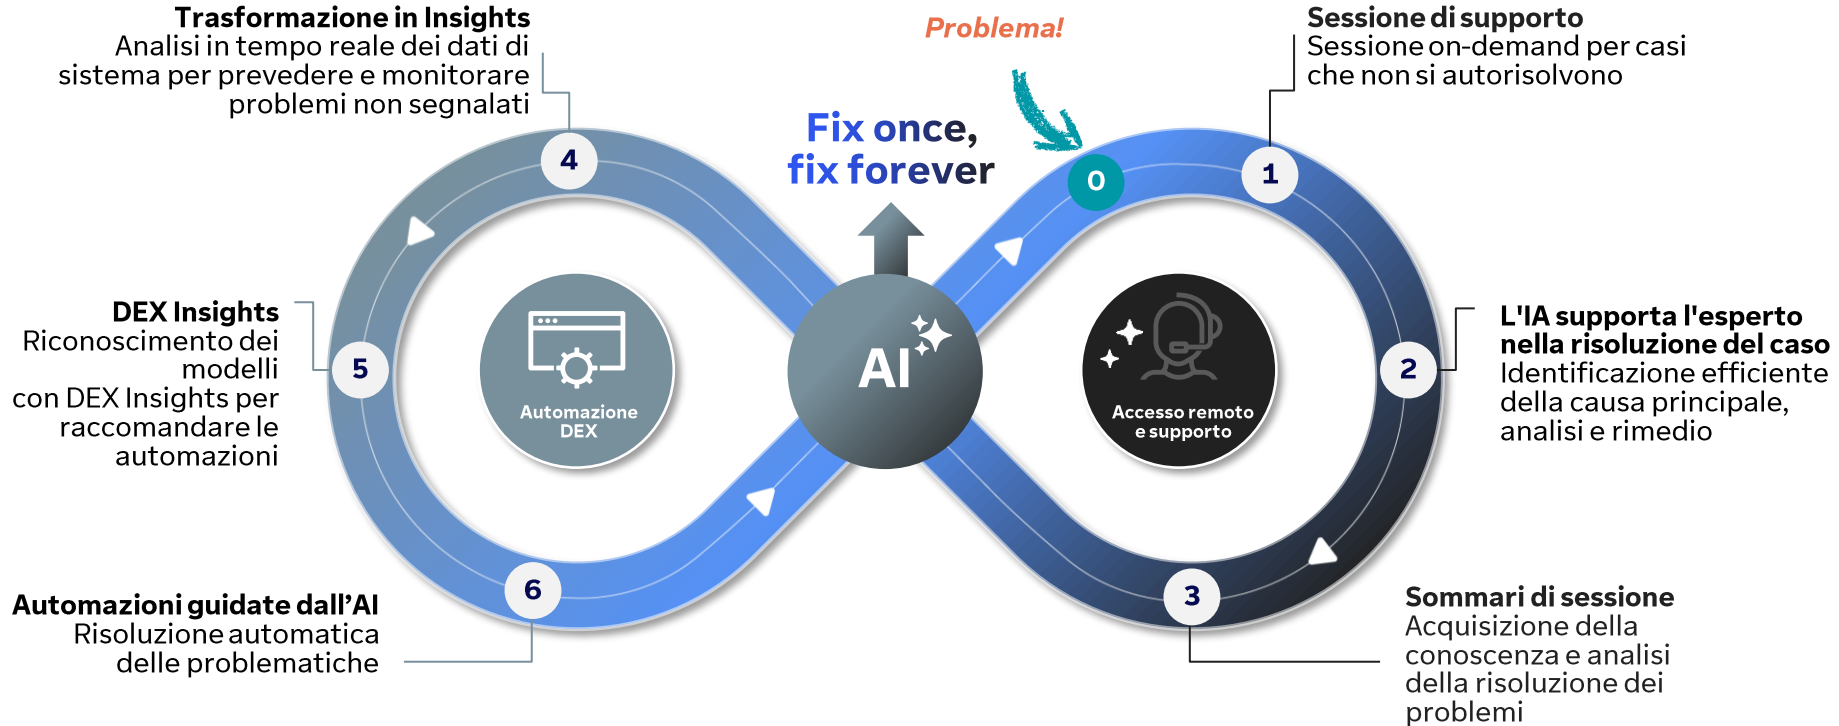

WHOLESALE **WINERY** *Tour*

Trasformare l'IT da
reattivo a proattivo

 **TeamViewer**

Davide Valota
Channel Account Manager

E se potessi andare oltre un IT reattivo ed eliminare per sempre l'attrito digitale?

TeamViewer ONE

Funzionalità 	Licenza per numero di endpoint gestiti	
	Standard	Advanced
Accesso remoto e supporto ai dispositivi per Windows, MacOS e Mobile		
Policy dei dispositivi e gestione degli utenti		
Automazioni di sessioni remote		
Accesso desktop remoto		
DEX insights		
DEX remediation & automation		
DEX Valori e benefici		
Report delle connessioni		
Insights e raccomandazioni basate sull'IA 1 credito/EP/mese		
Single Sign On		
Auditability		
Asset management & discovery		
Patch management per OS/Applicazioni terze parti		
Software deployment		

2FA | RBAC | Web API | Supporto Multi-Monitor | Registrazione Sessioni Remote | Wake on LAN

Canali e utenti illimitati

WHOLESALE
WINERY *Tour*

THANK YOU!